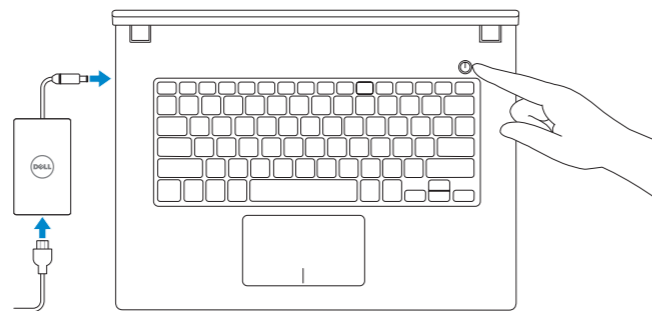

### 1 Connect the power adapter and press the power button

连接电源适配器并按下电源按钮

連接電源轉接器然後按下電源按鈕

電源アダプタを接続し、電源ボタンを押す

전원 어댑터를 연결하고 전원 버튼을 누릅니다